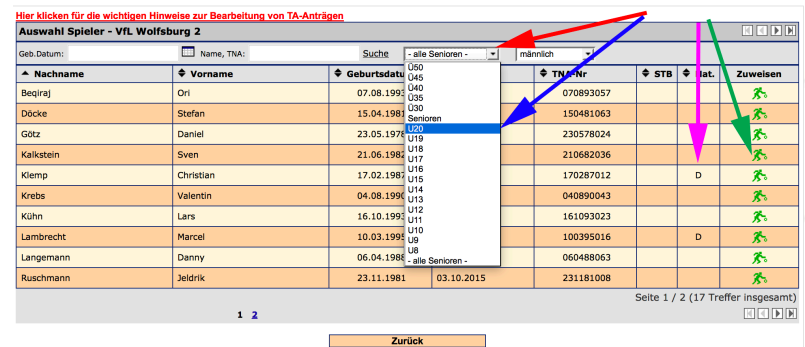

Abbildung 4

Wurde dieser Aufgabenpunkt bereits erledigt, werden alle Spieler angezeigt, die für diese Mannschaft bisher gemeldet wurden (*Abbildung 5*). Durch Klicken auf den Button **„Spieler hinzufügen“** kann diese Liste erweitert werden.

Abbildung 5

Abbildung 6

Es werden jetzt alle Spieler angezeigt, die der Mannschaft noch hinzugefügt werden können. Standardmäßig steht der Filter auf **„alle Senioren“**. Sollen zum Beispiel U20-Spieler hinzugefügt werden, ist die entsprechende Altersklasse auszuwählen (blauer Pfeil). Durch Klicken auf das grüne Spielersymbol wird der Spieler der Mannschaft zurückgewiesen (grüner Pfeil). Spieler können nur zu der Mannschaft zurückgewiesen werden, in der sie als Stammspieler zum Einsatz kommen sollen. Sie werden jedoch automatisch in die nächst höhere Mannschaft als Aushilfsspieler eingetragen (*siehe Abbildung 7*).