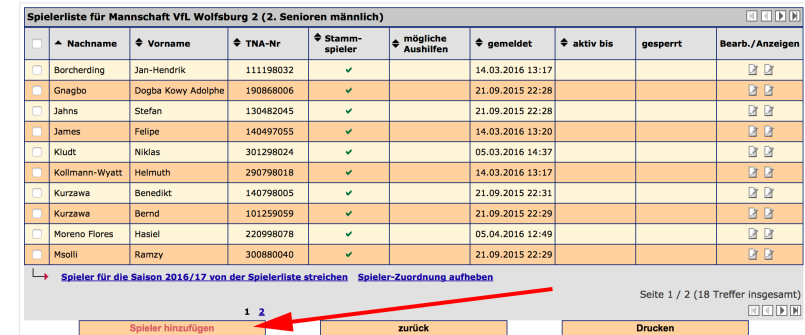

Abbildung 1

Es werden zunächst alle Mannschaften des Vereins angezeigt. Unter dem Punkt **„Bearbeiten“** ist bei der zu meldenden Mannschaft das Symbol **„Spielerzuordnung bearbeiten“** auszuwählen. (*Abbildung 2*)

Abbildung 2

Solltest du die Meldung erhalten:

Abbildung 3

musst du zunächst zum Menüpunkt **„Aufgaben“** zurückkehren, um festzulegen, welche Spieler von der Vorjahresspielerliste übernommen werden sollen. (*Abbildung 4*). Siehe hierzu auch die gesonderte Handlungsanweisung des DBB zum Saisonwechsel 2016/17.

Abbildung 4

Wurde dieser Aufgabenpunkt bereits erledigt, werden alle Spieler angezeigt, die für diese Mannschaft bisher gemeldet wurden (*Abbildung 5*). Durch Klicken auf den Button **„Spieler hinzufügen“** kann diese Liste erweitert werden.

Abbildung 5

Abbildung 6

Es werden jetzt alle Spieler angezeigt, die der Mannschaft noch hinzugefügt werden können. Standardmäßig steht der Filter auf **„alle Senioren“**. Sollen zum Beispiel U20-Spieler hinzugefügt werden, ist die entsprechende Altersklasse auszuwählen (blauer Pfeil). Durch Klicken auf das grüne Spielersymbol wird der Spieler der Mannschaft zurückgewiesen (grüner Pfeil). Spieler können nur zu der Mannschaft zurückgewiesen werden, in der sie als Stammspieler zum Einsatz kommen sollen. Sie werden jedoch automatisch in die nächst höhere Mannschaft als Aushilfsspieler eingetragen (*siehe Abbildung 7*).