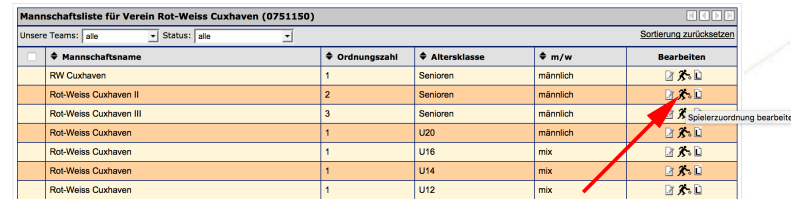

# Bearbeitung der Mannschaftsliste

Vor dem ersten Einsatz müssen alle Spieler zur Mannschaftsliste hinzugefügt werden. Diese Meldung kann mit dem **Account des Vereinsverantwortlichen** unter dem Menüpunkt **„Spielbetrieb“** durchgeführt werden. (siehe *Abbildung 1*)

Abbildung 1

Es werden zunächst alle Mannschaften des Vereins angezeigt. Unter dem Punkt **„Bearbeiten“** ist bei der zu meldenden Mannschaft das Symbol **„Spielerzuordnung bearbeiten“** auszuwählen. (*Abbildung 2*)

Abbildung 2

Solltest du die Meldung erhalten:

Abbildung 3

musst du zunächst zum Menüpunkt **„Aufgaben“** zurückkehren, um festzulegen, welche Spieler von der Vorjahresspielerliste übernommen werden sollen. (*Abbildung 4*). Siehe hierzu auch die gesonderte Handlungsanweisung des DBB zum Saisonwechsel 2016/17.

Abbildung 4

Wurde dieser Aufgabenpunkt bereits erledigt, werden alle Spieler angezeigt, die für diese Mannschaft bisher gemeldet wurden (*Abbildung 5*). Durch Klicken auf den Button **„Spieler hinzufügen“** kann diese Liste erweitert werden.