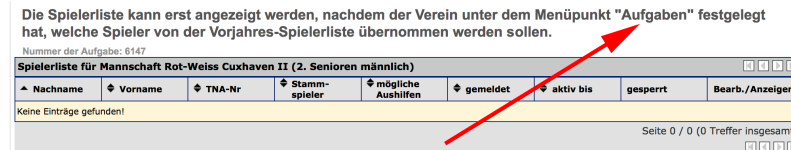

Abbildung 1

Es werden zunächst alle Mannschaften des Vereins angezeigt. Unter dem Punkt **„Bearbeiten“** ist bei der zu meldenden Mannschaft das Symbol **„Spielerzuordnung bearbeiten“** auszuwählen. (*Abbildung 2*)

Abbildung 2

Solltest du die Meldung erhalten:

Abbildung 3

musst du zunächst zum Menüpunkt **„Aufgaben“** zurückkehren, um festzulegen, welche Spieler von der Vorjahresspielerliste übernommen werden sollen. (*Abbildung 4*). Siehe hierzu auch die gesonderte Handlungsanweisung des DBB zum Saisonwechsel 2016/17.

Abbildung 4

Wurde dieser Aufgabenpunkt bereits erledigt, werden alle Spieler angezeigt, die für diese Mannschaft bisher gemeldet wurden (*Abbildung 5*). Durch Klicken auf den Button **„Spieler hinzufügen“** kann diese Liste erweitert werden.

Abbildung 5

Abbildung 6

Es werden jetzt alle Spieler angezeigt, die der Mannschaft noch hinzugefügt werden können. Standardmäßig steht der Filter auf **„alle Senioren“**. Sollen zum Beispiel U20-Spieler hinzugefügt werden, ist die entsprechende Altersklasse auszuwählen (blauer Pfeil). Durch Klicken auf das grüne Spielersymbol wird der Spieler der Mannschaft zurückgewiesen (grüner Pfeil). Spieler können nur zu der Mannschaft zurückgewiesen werden, in der sie als Stammspieler zum Einsatz kommen sollen. Sie werden jedoch automatisch in die nächst höhere Mannschaft als Aushilfsspieler eingetragen (*siehe Abbildung 7*).